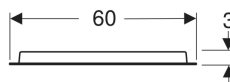

CREATO IL 31/05/2023

SPECCHI OPTION

**KNOW
HOW
INSTALLED**

Indice

Specchio con luce Geberit Option Oval con illuminazione indiretta	3
Specchio con luce Geberit Option Square illuminazione su entrambi i lati	4
Specchio con luce Geberit Option Round con illuminazione diretta e indiretta	5
Specchio con luce Geberit Option Square illuminazione in alto	6

Specchio con luce Geberit Option Oval con illuminazione indiretta

Figura di esempio

Destinazioni d'uso

- Per il montaggio orizzontale e verticale

Proprietà

- Ideale per tutte le serie da bagno
- Illuminazione LED
- Illuminazione indiretta
- Montabile in verticale e orizzontale
- Accensione/spengimento della luce tramite interruttore a parete