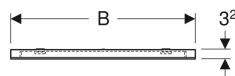

Proprietà

- Ideale per tutte le serie da bagno
- Illuminazione LED
- Interruttore meccanico

Dati tecnici

Grado di protezione	IP44
Classe di protezione	I
Tensione nominale	100-230 V CA
Frequenza di rete	50 / 60 Hz
Tensione d'esercizio	12 V CC
Classe di efficienza energetica sorgente luminosa	F
Durata illuminazione LED	60000 h (LM-80)
Colore della luce	4200 K
Indice di resa cromatica	> 80

Materiale in dotazione

- Specchio

- Materiale di fissaggio

No. art.	Colore / superficie	B	B1	H	T	Potenza assorbita	Flusso luminoso
819240000	Alluminio spazzolato	40 cm	21 cm	80 cm	3.2 cm	7 W	880 lm
819260000	Alluminio spazzolato	60 cm	41 cm	65 cm	3.2 cm	10.5 W	1320 lm
819270000	Alluminio spazzolato	70 cm	26 cm	65 cm	3.2 cm	12.3 W	1540 lm
819200000	Alluminio spazzolato	90 cm	44 cm	65 cm	3.2 cm	15.8 W	1980 lm