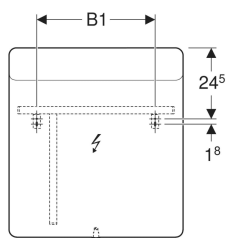

Materiale in dotazione

- Specchio

- Materiale di fissaggio

No. art.	Colore / superficie	B	H	T	Potenza assorbita	Flusso luminoso
819220000	Alluminio spazzolato	120 cm	65 cm	3 cm	22.8 W	2860 lm

Specchio con luce Geberit Option Round con illuminazione diretta e indiretta

Materiale in dotazione

- Specchio
- Materiale di fissaggio

No. art.	D	T	Potenza assorbita	Flusso luminoso	
502.796.00.1	50 cm	3.5 cm	38.9 W	2925 lm	Nuovo
502.797.00.1	60 cm	3.5 cm	48.8 W	3627 lm	Nuovo
502.798.00.1	75 cm	3.5 cm	62.2 W	4680 lm	Nuovo
502.799.00.1	90 cm	3.5 cm	77.7 W	5850 lm	Nuovo

Specchio con luce Geberit Option Square illuminazione in alto

Figura di esempio

Proprietà

- Ideale per tutte le serie da bagno
- Illuminazione LED
- Interruttore meccanico

Dati tecnici

Grado di protezione	IP44
Classe di protezione	I
Tensione nominale	100-230 V CA
Frequenza di rete	50 / 60 Hz
Tensione d'esercizio	12 V CC
Classe di efficienza energetica sorgente luminosa	F
Durata illuminazione LED	60000 h (LM-80)
Colore della luce	4200 K
Indice di resa cromatica	> 80