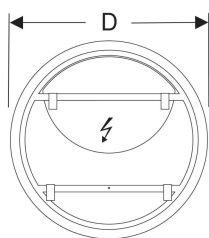

Proprietà

- Ideale per tutte le serie da bagno
- Illuminazione LED
- Illuminazione diretta e indiretta, regolabile
- Interruttore a sensore touch per l'illuminazione, con luce di cortesia
- Con funzione memoria per l'illuminazione
- Luce di cortesia disattivabile

Dati tecnici

Grado di protezione	IP44
Classe di protezione	II
Tensione nominale	220-240 V CA
Frequenza di rete	50/60 Hz
Tensione d'esercizio	24 V CC
Materiale	Alluminio
Classe di efficienza energetica sorgente luminosa	F
Durata illuminazione LED	>72'000 h L70B50
Colore della luce	3000 K
Indice di resa cromatica	>80
Variazione standard dell'equazione colorimetrica	3 SDCM

Materiale in dotazione

- Specchio
- Materiale di fissaggio

No. art.	D	T	Potenza assorbita	Flusso luminoso	
502.796.00.1	50 cm	3.5 cm	38.9 W	2925 lm	Nuovo
502.797.00.1	60 cm	3.5 cm	48.8 W	3627 lm	Nuovo
502.798.00.1	75 cm	3.5 cm	62.2 W	4680 lm	Nuovo
502.799.00.1	90 cm	3.5 cm	77.7 W	5850 lm	Nuovo