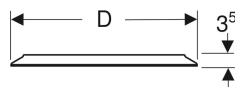

Proprietà

- Ideale per tutte le serie da bagno
- Illuminazione LED
- Illuminazione diretta e indiretta, regolabile
- Interruttore a sensore touch per l'illuminazione, con luce di cortesia
- Con funzione memoria per l'illuminazione
- Luce di cortesia disattivabile

Dati tecnici

Grado di protezione	IP44
Classe di protezione	II
Tensione nominale	220-240 V CA
Frequenza di rete	50/60 Hz
Tensione d'esercizio	24 V CC
Materiale	Alluminio
Classe di efficienza energetica sorgente luminosa	F
Durata illuminazione LED	>72'000 h L70B50
Colore della luce	3000 K
Indice di resa cromatica	>80
Variazione standard dell'equazione colorimetrica	3 SDCM

Materiale in dotazione

- Specchio
- Materiale di fissaggio

No. art.	D	T	Potenza assorbita	Flusso luminoso	
502.796.00.1	50 cm	3.5 cm	38.9 W	2925 lm	Nuovo
502.797.00.1	60 cm	3.5 cm	48.8 W	3627 lm	Nuovo
502.798.00.1	75 cm	3.5 cm	62.2 W	4680 lm	Nuovo
502.799.00.1	90 cm	3.5 cm	77.7 W	5850 lm	Nuovo