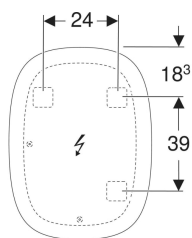

Destinazioni d'uso

- Per il montaggio orizzontale e verticale

Proprietà

- Ideale per tutte le serie da bagno
- Illuminazione LED
- Illuminazione indiretta
- Montabile in verticale e orizzontale
- Accensione/spengimento della luce tramite interruttore a parete

Dati tecnici

Grado di protezione	IP44
Classe di protezione	II
Tensione nominale	220-240 V CA
Frequenza di rete	50/60 Hz
Tensione d'esercizio	12 V CC
Materiale	Acciaio
Classe di efficienza energetica sorgente luminosa	G
Durata illuminazione LED	30'000 h L70B50
Colore della luce	3000 K
Indice di resa cromatica	>80
Variazione standard dell'equazione colorimetrica	6 SDCM

Materiale in dotazione

- Specchio

- Materiale di fissaggio

No. art.	B	B1	H	H1	T	Potenza assorbita	Flusso luminoso	
502.800.00.1	60 cm	24 cm	80 cm	39 cm	3 cm	23 W	850 lm	Nuovo