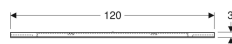

Proprietà

- Ideale per tutte le serie da bagno
- Illuminazione LED
- Interruttore meccanico

Dati tecnici

Grado di protezione	IP44
Classe di protezione	I
Tensione nominale	100-230 V CA
Frequenza di rete	50 / 60 Hz
Tensione d'esercizio	12 V CC
Tensione di uscita	12 V CC
Potenza assorbita	22.8 W
Materiale	Vetro
Classe di efficienza energetica sorgente luminosa	F
Durata illuminazione LED	60000 h (LM-80)
Colore della luce	4200 K
Indice di resa cromatica	> 80

Materiale in dotazione

- Specchio

- Materiale di fissaggio

No. art.	Colore / superficie	B	H	T	Potenza assorbita	Flusso luminoso
819220000	Alluminio spazzolato	120 cm	65 cm	3 cm	22.8 W	2860 lm