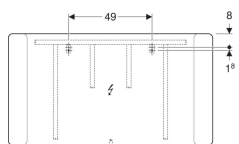

Proprietà

- Ideale per tutte le serie da bagno
- Illuminazione LED
- Interruttore meccanico

Dati tecnici

Grado di protezione	IP44
Classe di protezione	I
Tensione nominale	100-230 V CA
Frequenza di rete	50 / 60 Hz
Tensione d'esercizio	12 V CC
Tensione di uscita	12 V CC
Potenza assorbita	22.8 W
Materiale	Vetro
Classe di efficienza energetica sorgente luminosa	F
Durata illuminazione LED	60000 h (LM-80)
Colore della luce	4200 K
Indice di resa cromatica	> 80

Materiale in dotazione

- Specchio

- Materiale di fissaggio

No. art.	Colore / superficie	B	H	T	Potenza assorbita	Flusso luminoso
819220000	Alluminio spazzolato	120 cm	65 cm	3 cm	22.8 W	2860 lm