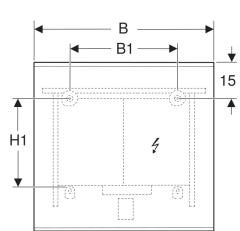

Proprietà

- Ideale per tutte le serie da bagno
- Illuminazione LED
- Illuminazione diretta e indiretta, regolabile
- Interruttore a sensore touch per l'illuminazione, con luce di cortesia
- Con funzione memoria per l'illuminazione
- Luce di cortesia disattivabile
- Lato posteriore riscaldato per evitare l'appannamento dello specchio
- Interruttore a sensore touch per il riscaldamento dello specchio, con luce di segnalazione rossa
- Spegnimento automatico del riscaldamento antiappannamento dopo 30 minuti

Dati tecnici

Grado di protezione	IP44
Classe di protezione	I
Tensione nominale	220-240 V CA
Frequenza di rete	50/60 Hz
Tensione d'esercizio	24 V CC
Materiale	Alluminio
Classe di efficienza energetica sorgente luminosa	F
Durata illuminazione LED	>72'000 h L70B50
Colore della luce	3000 K
Indice di resa cromatica	>80
Variazione standard dell'equazione colorimetrica	3 SDCM

Materiale in dotazione

- Specchio

- Materiale di fissaggio

No. art.	Colore / superficie	B	B1	H	H1	T	Potenza assorbita	Potenza assorbita riscaldamento dello specchio	Flusso luminoso (max. / superiore / inferiore)	Flusso luminoso dall'alto	Flusso luminoso dal basso	
502.780.00.1	Alluminio anodizzato	40 cm	20 cm	70 cm	46.5 cm	3.2 cm	14.8 W	17.5 W	1110 lm	900 lm	210 lm	Nuovo
502.781.00.1	Alluminio anodizzato	60 cm	30 cm	70 cm	38.5 cm	3.2 cm	22.3 W	36 W	1710 lm	1380 lm	330 lm	Nuovo
502.782.00.1	Alluminio anodizzato	75 cm	45 cm	70 cm	38.5 cm	3.2 cm	28 W	35 W	2160 lm	1740 lm	420 lm	Nuovo
502.783.00.1	Alluminio anodizzato	90 cm	60 cm	70 cm	38.5 cm	3.2 cm	33.6 W	53.5 W	2610 lm	2100 lm	510 lm	Nuovo
502.784.00.1	Alluminio anodizzato	105 cm	75 cm	70 cm	38.5 cm	3.2 cm	45 W	53.5 W	3420 lm	2760 lm	660 lm	Nuovo
502.785.00.1	Alluminio anodizzato	120 cm	90 cm	70 cm	38.5 cm	3.2 cm	39.3 W	53.5 W	3000 lm	2400 lm	600 lm	Nuovo
502.786.00.1	Alluminio anodizzato	135 cm	105 cm	70 cm	38.5 cm	3.2 cm	50.6 W	52.5 W	3900 lm	3120 lm	780 lm	Nuovo
502.787.00.1	Alluminio anodizzato	160 cm	130 cm	70 cm	38.5 cm	3.2 cm	60.1 W	89.5 W	4650 lm	3720 lm	930 lm	Nuovo
502.780.14.1	Nero opaco / Alluminio anodizzato	40 cm	20 cm	70 cm	46.5 cm	3.2 cm	14.8 W	17.5 W	1110 lm	900 lm	210 lm	Nuovo