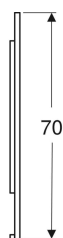

Proprietà

- Ideale per tutte le serie da bagno
- Illuminazione LED
- Illuminazione diretta e indiretta, regolabile
- Interruttore a sensore touch per l'illuminazione, con luce di cortesia
- Con funzione memoria per l'illuminazione
- Luce di cortesia disattivabile
- Lato posteriore riscaldato per evitare l'appannamento dello specchio
- Interruttore a sensore touch per il riscaldamento dello specchio, con luce di segnalazione rossa
- Spegnimento automatico del riscaldamento antiappannamento dopo 30 minuti

Dati tecnici

Grado di protezione	IP44
Classe di protezione	I
Tensione nominale	220-240 V CA
Frequenza di rete	50/60 Hz
Tensione d'esercizio	24 V CC
Materiale	Alluminio
Classe di efficienza energetica sorgente luminosa	F
Durata illuminazione LED	>72'000 h L70B50
Colore della luce	3000 K
Indice di resa cromatica	>80
Variazione standard dell'equazione colorimetrica	3 SDCM

Materiale in dotazione

- Specchio

- Materiale di fissaggio

No. art.	Colore / superficie	B	B1	H	H1	T	Potenza assorbita	Potenza assorbita riscaldamento dello specchio	Flusso luminoso (max. / superiore / inferiore)	Flusso luminoso dall'alto	Flusso luminoso dal basso	
502.780.00.1	Alluminio anodizzato	40 cm	20 cm	70 cm	46.5 cm	3.2 cm	14.8 W	17.5 W	1110 lm	900 lm	210 lm	Nuovo
502.781.00.1	Alluminio anodizzato	60 cm	30 cm	70 cm	38.5 cm	3.2 cm	22.3 W	36 W	1710 lm	1380 lm	330 lm	Nuovo
502.782.00.1	Alluminio anodizzato	75 cm	45 cm	70 cm	38.5 cm	3.2 cm	28 W	35 W	2160 lm	1740 lm	420 lm	Nuovo
502.783.00.1	Alluminio anodizzato	90 cm	60 cm	70 cm	38.5 cm	3.2 cm	33.6 W	53.5 W	2610 lm	2100 lm	510 lm	Nuovo
502.784.00.1	Alluminio anodizzato	105 cm	75 cm	70 cm	38.5 cm	3.2 cm	45 W	53.5 W	3420 lm	2760 lm	660 lm	Nuovo
502.785.00.1	Alluminio anodizzato	120 cm	90 cm	70 cm	38.5 cm	3.2 cm	39.3 W	53.5 W	3000 lm	2400 lm	600 lm	Nuovo
502.786.00.1	Alluminio anodizzato	135 cm	105 cm	70 cm	38.5 cm	3.2 cm	50.6 W	52.5 W	3900 lm	3120 lm	780 lm	Nuovo
502.787.00.1	Alluminio anodizzato	160 cm	130 cm	70 cm	38.5 cm	3.2 cm	60.1 W	89.5 W	4650 lm	3720 lm	930 lm	Nuovo
502.780.14.1	Nero opaco / Alluminio anodizzato	40 cm	20 cm	70 cm	46.5 cm	3.2 cm	14.8 W	17.5 W	1110 lm	900 lm	210 lm	Nuovo