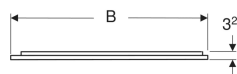

Proprietà

- Ideale per tutte le serie da bagno
- Illuminazione LED
- Illuminazione diretta e indiretta, regolabile
- Interruttore a sensore touch per l'illuminazione, con luce di cortesia
- Con funzione memoria per l'illuminazione
- Luce di cortesia disattivabile
- Lato posteriore riscaldato per evitare l'appannamento dello specchio
- Interruttore a sensore touch per il riscaldamento dello specchio, con luce di segnalazione rossa
- Spegnimento automatico del riscaldamento antiappannamento dopo 30 minuti

Dati tecnici

Grado di protezione	IP44
Classe di protezione	I
Tensione nominale	220-240 V CA
Frequenza di rete	50/60 Hz
Tensione d'esercizio	24 V CC
Materiale	Alluminio
Classe di efficienza energetica sorgente luminosa	F
Durata illuminazione LED	>72'000 h L70B50
Colore della luce	3000 K
Indice di resa cromatica	>80
Variazione standard dell'equazione colorimetrica	3 SDCM

Materiale in dotazione

- Specchio

- Materiale di fissaggio

No. art.	Colore / superficie	B	B1	H	H1	T	Potenza assorbita	Potenza assorbita riscaldamento dello specchio	Flusso luminoso (max. / superiore / inferiore)	Flusso luminoso dall'alto	Flusso luminoso dal basso	
502.780.00.1	Alluminio anodizzato	40 cm	20 cm	70 cm	46.5 cm	3.2 cm	14.8 W	17.5 W	1110 lm	900 lm	210 lm	Nuovo
502.781.00.1	Alluminio anodizzato	60 cm	30 cm	70 cm	38.5 cm	3.2 cm	22.3 W	36 W	1710 lm	1380 lm	330 lm	Nuovo
502.782.00.1	Alluminio anodizzato	75 cm	45 cm	70 cm	38.5 cm	3.2 cm	28 W	35 W	2160 lm	1740 lm	420 lm	Nuovo
502.783.00.1	Alluminio anodizzato	90 cm	60 cm	70 cm	38.5 cm	3.2 cm	33.6 W	53.5 W	2610 lm	2100 lm	510 lm	Nuovo
502.784.00.1	Alluminio anodizzato	105 cm	75 cm	70 cm	38.5 cm	3.2 cm	45 W	53.5 W	3420 lm	2760 lm	660 lm	Nuovo
502.785.00.1	Alluminio anodizzato	120 cm	90 cm	70 cm	38.5 cm	3.2 cm	39.3 W	53.5 W	3000 lm	2400 lm	600 lm	Nuovo
502.786.00.1	Alluminio anodizzato	135 cm	105 cm	70 cm	38.5 cm	3.2 cm	50.6 W	52.5 W	3900 lm	3120 lm	780 lm	Nuovo
502.787.00.1	Alluminio anodizzato	160 cm	130 cm	70 cm	38.5 cm	3.2 cm	60.1 W	89.5 W	4650 lm	3720 lm	930 lm	Nuovo
502.780.14.1	Nero opaco / Alluminio anodizzato	40 cm	20 cm	70 cm	46.5 cm	3.2 cm	14.8 W	17.5 W	1110 lm	900 lm	210 lm	Nuovo