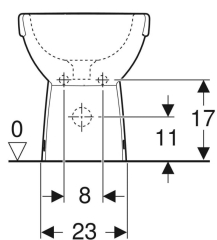

No. art.	Colore / superficie	B	H	T
500.394.01.7	Bianco	35.5 cm	40 cm	48 cm

Accessori

- Set di allacciamento Geberit per vaso a pavimento
- Curva tecnica 90° Geberit

- Risciacquo tasto grande a 4,5 litri
- Da completare con curva di allacciamento scarico art. no. 131.015.11.1 (interasse scarico da 50 a 105 mm)

Bidet a pavimento Geberit Selnova Compact a filo parete, fissaggio nascosto, compatto

Figura di esempio

Proprietà

- A pavimento
- A filo parete
- Allacciamento idrico nascosto

- Fissaggio nascosto
- Compatto

Dati tecnici

Materiale

Vetrochina

Materiale in dotazione

- Materiale di fissaggio

Da ordinare separatamente

- Sifone curvo

No. art.	Colore / superficie	B	H	T
500.482.01.7	Bianco	35.5 cm	40 cm	48 cm

Sedile del vaso Geberit Selnova Compact fissaggio dall'alto

Figura di esempio

Proprietà

- Coperchio del vaso avvolgente
- Cerniere in metallo

Dati tecnici

Materiale	Duroplast
Fastening distance	22 cm

No. art.	Colore / superficie	Cerniere sgancio rapido	Chiusura ammortizzata	Fissaggio	Materiale cerniera
501.877.00.1	Bianco / Lucido	No	No	Dall'alto	Ottone cromato
501.878.00.1	Bianco / Lucido	No	Sì	Dall'alto	Ottone cromato