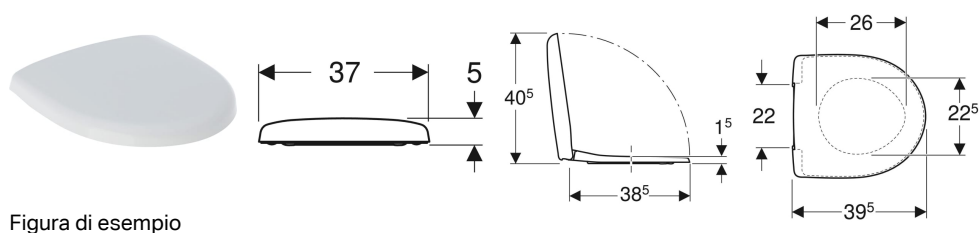

No. art.	Colore / superficie	B	H	T
500.394.01.7	Bianco	35.5 cm	40 cm	48 cm

Accessori

- Set di allacciamento Geberit per vaso a pavimento
- Curva tecnica 90° Geberit

- Risciacquo tasto grande a 4,5 litri
- Da completare con curva di allacciamento scarico art. no. 131.015.11.1 (interasse scarico da 50 a 105 mm)

Bidet a pavimento Geberit Selnova Compact a filo parete, fissaggio nascosto, compatto

Figura di esempio

Proprietà

- A pavimento
- A filo parete
- Allacciamento idrico nascosto

- Fissaggio nascosto
- Compatto

Dati tecnici

Materiale

Vetrochina

Materiale in dotazione

- Materiale di fissaggio

Da ordinare separatamente

- Sifone curvo

No. art.	Colore / superficie	B	H	T
500.482.01.7	Bianco	35.5 cm	40 cm	48 cm

Sedile del vaso Geberit Selnova Compact fissaggio dall'alto

Figura di esempio

Proprietà

- Coperchio del vaso avvolgente
- Cerniere in metallo

Dati tecnici

Materiale	Duroplast
Fastening distance	22 cm

No. art.	Colore / superficie	Cerniere sgancio rapido	Chiusura ammortizzata	Fissaggio	Materiale cerniera
501.877.00.1	Bianco / Lucido	No	No	Dall'alto	Ottone cromato
501.878.00.1	Bianco / Lucido	No	Sì	Dall'alto	Ottone cromato