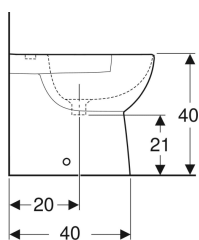

No. art.	Colore / superficie	B	H	T
500.394.01.7	Bianco	35.5 cm	40 cm	48 cm

Accessori

- Set di allacciamento Geberit per vaso a pavimento
- Curva tecnica 90° Geberit

- Risciacquo tasto grande a 4,5 litri
- Da completare con curva di allacciamento scarico art. no. 131.015.11.1 (interasse scarico da 50 a 105 mm)

Bidet a pavimento Geberit Selnova Compact a filo parete, fissaggio nascosto, compatto

Figura di esempio

Proprietà

- A pavimento
- A filo parete
- Allacciamento idrico nascosto

- Fissaggio nascosto
- Compatto

Dati tecnici

Materiale

Vetrochina

Materiale in dotazione

- Materiale di fissaggio

Da ordinare separatamente

- Sifone curvo

No. art.	Colore / superficie	B	H	T
500.482.01.7	Bianco	35.5 cm	40 cm	48 cm

Sedile del vaso Geberit Selnova Compact fissaggio dall'alto

Figura di esempio

Proprietà

- Coperchio del vaso avvolgente
- Cerniere in metallo

Dati tecnici

Materiale	Duroplast
Fastening distance	22 cm

No. art.	Colore / superficie	Cerniere sgancio rapido	Chiusura ammortizzata	Fissaggio	Materiale cerniera
501.877.00.1	Bianco / Lucido	No	No	Dall'alto	Ottone cromato
501.878.00.1	Bianco / Lucido	No	Sì	Dall'alto	Ottone cromato