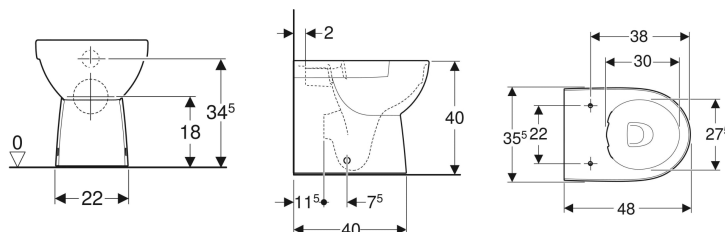

CREATO IL 21/06/2022

SELNOVA COMPACT BTW

**KNOW
HOW**
INSTALLED

Indice

Vaso a pavimento a cacciata Geberit Selnova Compact, a filo parete, scarico orizzontale o verticale, fissaggio nascosto, profondità ridotta, Rimfree	3
Bidet a pavimento Geberit Selnova Compact a filo parete, fissaggio nascosto, compatto	4
Sedile del vaso Geberit Selnova Compact fissaggio dall'alto	5

Vaso a pavimento a cacciata Geberit Selnova Compact, a filo parete, scarico orizzontale o verticale, fissaggio nascosto, profondità ridotta, Rimfree

Figura di esempio

Proprietà

- A pavimento
- A filo parete
- Vaso a cacciata
- Rimfree

No. art.	Colore / superficie	B	H	T
500.394.01.7	Bianco	35.5 cm	40 cm	48 cm

Accessori

- Set di allacciamento Geberit per vaso a pavimento
- Curva tecnica 90° Geberit

- Risciacquo tasto grande a 4,5 litri
- Da completare con curva di allacciamento scarico art. no. 131.015.11.1 (interasse scarico da 50 a 105 mm)

Sedile del vaso Geberit Selnova Compact fissaggio dall'alto

Figura di esempio

Proprietà

- Coperchio del vaso avvolgente
- Cerniere in metallo

Dati tecnici

Materiale	Duroplast
Fastening distance	22 cm

No. art.	Colore / superficie	Cerniere sgancio rapido	Chiusura ammortizzata	Fissaggio	Materiale cerniera
501.877.00.1	Bianco / Lucido	No	No	Dall'alto	Ottone cromato
501.878.00.1	Bianco / Lucido	No	Sì	Dall'alto	Ottone cromato