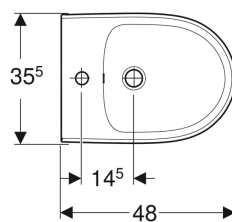

No. art.	Colore / superficie	B	H	T
500.394.01.7	Bianco	35.5 cm	40 cm	48 cm

Accessori

- Set di allacciamento Geberit per vaso a pavimento
- Curva tecnica 90° Geberit

- Risciacquo tasto grande a 4,5 litri
- Da completare con curva di allacciamento scarico art. no. 131.015.11.1 (interasse scarico da 50 a 105 mm)

Bidet a pavimento Geberit Selnova Compact a filo parete, fissaggio nascosto, compatto

Figura di esempio

Proprietà

- A pavimento
- A filo parete
- Allacciamento idrico nascosto

- Fissaggio nascosto
- Compatto

Dati tecnici

Materiale

Vetrochina

Materiale in dotazione

- Materiale di fissaggio

Da ordinare separatamente

- Sifone curvo

No. art.	Colore / superficie	B	H	T
500.482.01.7	Bianco	35.5 cm	40 cm	48 cm

Sedile del vaso Geberit Selnova Compact fissaggio dall'alto

Figura di esempio

Proprietà

- Coperchio del vaso avvolgente
- Cerniere in metallo

Dati tecnici

Materiale	Duroplast
Fastening distance	22 cm

No. art.	Colore / superficie	Cerniere sgancio rapido	Chiusura ammortizzata	Fissaggio	Materiale cerniera
501.877.00.1	Bianco / Lucido	No	No	Dall'alto	Ottone cromato
501.878.00.1	Bianco / Lucido	No	Sì	Dall'alto	Ottone cromato