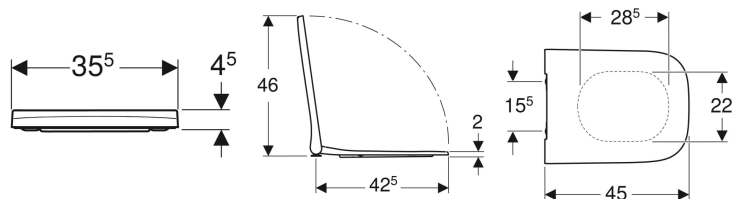

CREATO IL 12/11/2020

SEDILI SMYLE

**KNOW
HOW
INSTALLED**

Indice

Sedile del vaso Geberit Smyle Square, design slim 3

Sedile del vaso Geberit Smyle Square, design slim

Figura di esempio

Proprietà

- Antibatterico
- Design sedile slim

- Coperchio del vaso avvolgente

Dati tecnici

Materiale | Duroplast

No. art.	Colore / superficie	Cerniere sgancio rapido	Chiusura ammortizzata	Fissaggio	Materiale cerniera	
500.687.01.1	Bianco	Sì	Sì	Dall'alto	Ottone cromato	Nuovo
500.238.01.1	Bianco	No	No	Dall'alto	Ottone cromato	Nuovo