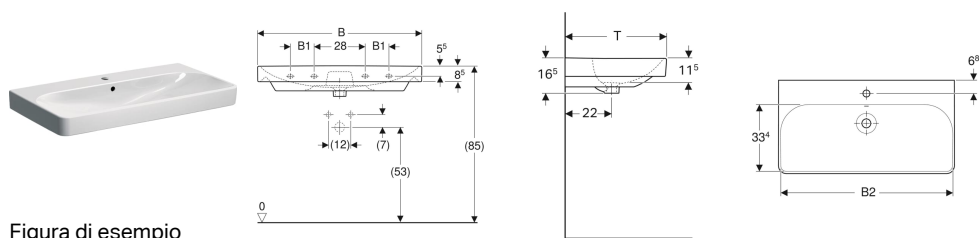

Dati tecnici

Materiale

Vetrochina

No. art.	Colore / superficie	Foro rubinetteria	Troppopieno	B	Larghezza del mobile	H	T	
500.222.01.1	Bianco	Centrale	Visibile	45 cm	44.2 cm	16 cm	36 cm	Nuovo

Accessori

- Sifone con tubo ad immersione Geberit per lavabo, scarico orizzontale
- Sifone con tubo ad immersione Geberit per lavabo, modello salvaspazio, scarico orizzontale
- Kit di fissaggio Geberit per lavamani

- Ceramiche disponibili con smalto KeraTect su richiesta. Tempo di consegna indicativo 8 settimane.

Lavabo Geberit Smyle Square

Figura di esempio

Proprietà

- Abbinabile a mobile

Dati tecnici

Materiale

Vetrochina

No. art.	Colore / superficie	Foro rubinetteria	Troppopieno	B	B1	B2	Larghezza del mobile	H	T	Punti di fissaggio	
500.259.01.1	Bianco	Centrale	Visibile	55 cm	- cm	51.8 cm	53.6 cm	16.5 cm	44 cm	2	Nuovo
500.229.01.1	Bianco	Centrale	Visibile	60 cm	- cm	56.8 cm	58.4 cm	16.5 cm	48 cm	2	Nuovo
500.249.01.1	Bianco	Centrale	Visibile	75 cm	- cm	71.5 cm	73.4 cm	16.5 cm	48 cm	2	Nuovo
500.251.01.1	Bianco	Centrale	Visibile	90 cm	13 cm	86.8 cm	88.4 cm	16.5 cm	48 cm	4	Nuovo
500.250.01.1	Bianco	Senza	Visibile	90 cm	13 cm	86.8 cm	88.4 cm	16.5 cm	48 cm	4	Nuovo
500.253.01.1	Bianco	Sinistra e destra	Visibile	120 cm	28 cm	116.8 cm	118.4 cm	16.5 cm	48 cm	4	Nuovo
500.226.01.1	Bianco	Centrale	Visibile	120 cm	28 cm	116.8 cm	118.4 cm	16.5 cm	48 cm	4	Nuovo
500.225.01.1	Bianco	Senza	Visibile	120 cm	28 cm	116.8 cm	118.4 cm	16.5 cm	48 cm	4	Nuovo