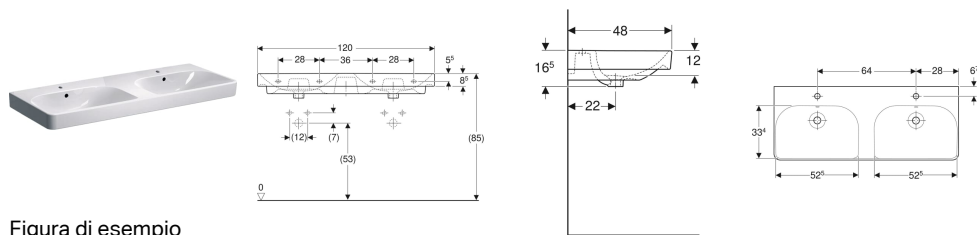

No. art.	Colore / superficie	Foro rubinetteria	Troppopieno	B	B1	B2	Larghezza del mobile	H	T	Punti di fissaggio	
500.259.01.1	Bianco	Centrale	Visibile	55 cm	- cm	51.8 cm	53.6 cm	16.5 cm	44 cm	2	Nuovo
500.229.01.1	Bianco	Centrale	Visibile	60 cm	- cm	56.8 cm	58.4 cm	16.5 cm	48 cm	2	Nuovo
500.249.01.1	Bianco	Centrale	Visibile	75 cm	- cm	71.5 cm	73.4 cm	16.5 cm	48 cm	2	Nuovo
500.251.01.1	Bianco	Centrale	Visibile	90 cm	13 cm	86.8 cm	88.4 cm	16.5 cm	48 cm	4	Nuovo
500.250.01.1	Bianco	Senza	Visibile	90 cm	13 cm	86.8 cm	88.4 cm	16.5 cm	48 cm	4	Nuovo
500.253.01.1	Bianco	Sinistra e destra	Visibile	120 cm	28 cm	116.8 cm	118.4 cm	16.5 cm	48 cm	4	Nuovo
500.226.01.1	Bianco	Centrale	Visibile	120 cm	28 cm	116.8 cm	118.4 cm	16.5 cm	48 cm	4	Nuovo
500.225.01.1	Bianco	Senza	Visibile	120 cm	28 cm	116.8 cm	118.4 cm	16.5 cm	48 cm	4	Nuovo

Accessori

- Sifone con tubo ad immersione Geberit per lavabo, scarico orizzontale
- Sifone con tubo ad immersione Geberit per lavabo, modello salvaspazio, scarico orizzontale
- Kit di fissaggio Geberit per lavabo

- Ceramiche disponibili con smalto KeraTect su richiesta. Tempo di consegna indicativo 8 settimane.

Lavabo doppio Geberit Smyle Square

Figura di esempio

Proprietà

- Abbinabile a mobile
- Combinabile con semicolonna

Dati tecnici

Materiale

Vetrochina

No. art.	Colore / superficie	Foro rubinetteria	Troppopieno	B	Larghezza del mobile	H	T	
500.223.01.1	Bianco	Centrale	Visibile	120 cm	118.4 cm	16.5 cm	48 cm	Nuovo

Accessori