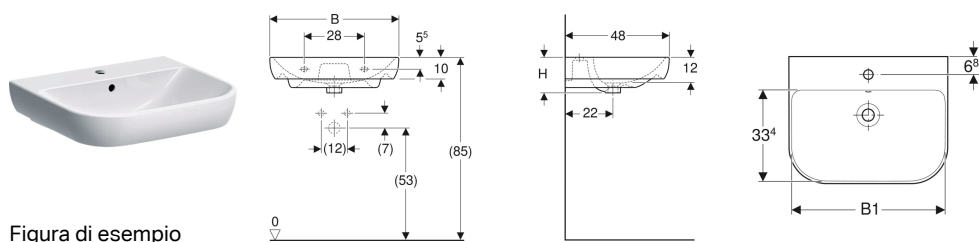

CREATO IL 12/11/2020

LAVABI SMYLE

**KNOW
HOW
INSTALLED**

Indice

Lavabo Geberit Smyle	3
Lavamani Geberit Smyle Square	4
Lavamani Geberit Smyle Square con troppopieno asimmetrico	5
Lavabo Geberit Smyle Square	6
Lavabo doppio Geberit Smyle Square	7

Lavabo Geberit Smyle

Figura di esempio

Proprietà

- Combinabile con semicolonna
- Combinabile con colonna

Dati tecnici

Materiale

Vetrochina

No. art.	Colore / superficie	Foro rubinetteria	Troppopieno	B	B1	H	T	
500.227.01.1	Bianco	Centrale	Visibile	55 cm	51.5 cm	16.5 cm	48 cm	Nuovo
500.228.01.1	Bianco	Centrale	Visibile	60 cm	56.8 cm	16.5 cm	48 cm	Nuovo
500.230.01.1	Bianco	Centrale	Visibile	65 cm	61.8 cm	17 cm	48 cm	Nuovo
500.248.01.1	Bianco	Centrale	Visibile	70 cm	66.8 cm	17 cm	48 cm	Nuovo

Accessori

- Sifone con tubo ad immersione Geberit per lavabo, scarico orizzontale
- Kit di fissaggio Geberit per lavabo

- Ceramiche disponibili con smalto KeraTect su richiesta. Tempo di consegna indicativo 8 settimane.

Lavamani Geberit Smyle Square

Figura di esempio

- Combinabile con colonna

Proprietà

- Abbinabile a mobile
- Combinabile con semicolonna

Dati tecnici

Materiale | Vetrochina

No. art.	Colore / superficie	Foro rubinetteria	Trooppieno	B	Larghezza del mobile	H	T	
500.256.01.1	Bianco	Centrale	Visibile	50 cm	49.2 cm	16 cm	41 cm	Nuovo