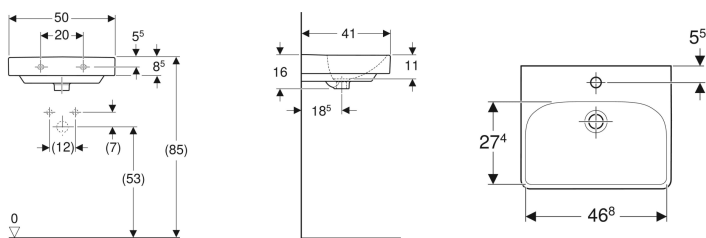

Lavabo Geberit Smyle

Figura di esempio

Proprietà

- Combinabile con semicolonna
- Combinabile con colonna

Dati tecnici

Materiale

Vetrochina

No. art.	Colore / superficie	Foro rubinetteria	Troppopieno	B	B1	H	T	
500.227.01.1	Bianco	Centrale	Visibile	55 cm	51.5 cm	16.5 cm	48 cm	Nuovo
500.228.01.1	Bianco	Centrale	Visibile	60 cm	56.8 cm	16.5 cm	48 cm	Nuovo
500.230.01.1	Bianco	Centrale	Visibile	65 cm	61.8 cm	17 cm	48 cm	Nuovo
500.248.01.1	Bianco	Centrale	Visibile	70 cm	66.8 cm	17 cm	48 cm	Nuovo

Lavamani Geberit Smyle Square

Figura di esempio

- Combinabile con colonna

Proprietà

- Abbinabile a mobile
- Combinabile con semicolonna

Dati tecnici

Materiale | Vetrochina

No. art.	Colore / superficie	Foro rubinetteria	Trooppieno	B	Larghezza del mobile	H	T	
500.256.01.1	Bianco	Centrale	Visibile	50 cm	49.2 cm	16 cm	41 cm	Nuovo

Dati tecnici

Materiale

Vetrochina

No. art.	Colore / superficie	Foro rubinetteria	Troppopieno	B	Larghezza del mobile	H	T	
500.222.01.1	Bianco	Centrale	Visibile	45 cm	44.2 cm	16 cm	36 cm	Nuovo

Accessori

- Sifone con tubo ad immersione Geberit per lavabo, scarico orizzontale
- Sifone con tubo ad immersione Geberit per lavabo, modello salvaspazio, scarico orizzontale
- Kit di fissaggio Geberit per lavamani

Dati tecnici

Materiale

Vetrochina

No. art.	Colore / superficie	Foro rubinetteria	Troppopieno	B	Larghezza del mobile	H	T	
500.223.01.1	Bianco	Centrale	Visibile	120 cm	118.4 cm	16.5 cm	48 cm	Nuovo

Accessori