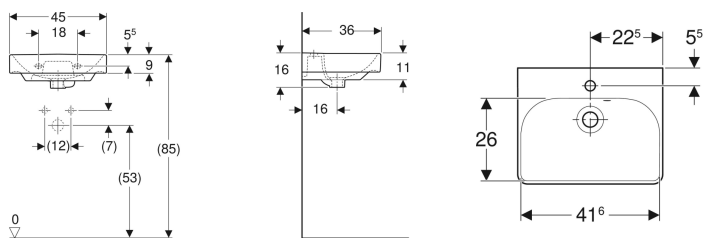

Lavamani Geberit Smyle Square con troppopieno asimmetrico

Figura di esempio

Proprietà

- Abbinabile a mobile
- Troppopieno asimmetrico

Dati tecnici

Materiale

Vetrochina

No. art.	Colore / superficie	Foro rubinetteria	Troppopieno	B	Larghezza del mobile	H	T	
500.222.01.1	Bianco	Centrale	Visibile	45 cm	44.2 cm	16 cm	36 cm	Nuovo

Accessori

- Sifone con tubo ad immersione Geberit per lavabo, scarico orizzontale
- Sifone con tubo ad immersione Geberit per lavabo, modello salvaspazio, scarico orizzontale
- Kit di fissaggio Geberit per lavamani

- Ceramiche disponibili con smalto KeraTect su richiesta. Tempo di consegna indicativo 8 settimane.