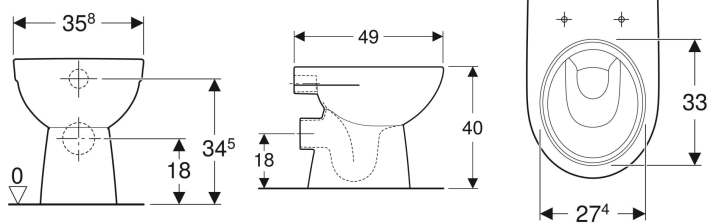

Vaso a pavimento Geberit Selnova, scarico verticale, fissaggio nascosto

Figura di esempio

Proprietà

- A pavimento
- Staccato dalla parete
- Vaso a cacciata
- Fissaggio nascosto

- Con brida di risciacquo
- Scarico verticale

Dati tecnici

Materiale | Vetrochina

Materiale in dotazione

- Materiale di fissaggio

Da ordinare separatamente

- Sedile del vaso

No. art.	Colore / superficie	B	H	T	
500.956.00.7	Bianco / Lucido	35.8 cm	40 cm	53.5 cm	Nuovo

- Risciacquo tasto grande a 4,5 litri

Vaso a pavimento Geberit Selnova, scarico orizzontale, fissaggio nascosto

Figura di esempio

Proprietà

- A pavimento
- Staccato dalla parete
- Vaso a cacciata
- Fissaggio nascosto

- Con brida di risciacquo
- Scarico orizzontale

Dati tecnici

Materiale | Vetrochina

Materiale in dotazione

- Materiale di fissaggio

Da ordinare separatamente

- Sedile del vaso

No. art.	Colore / superficie	B	H	T	
500.955.00.7	Bianco / Lucido	35.8 cm	40 cm	49 cm	Nuovo