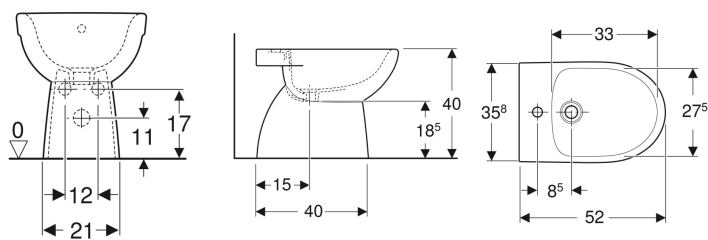

Dati tecnici

Materiale | Vetrochina

Materiale in dotazione

- Materiale di fissaggio

Da ordinare separatamente

- Sedile del vaso

No. art.	Colore / superficie	B	H	T	
500.956.00.7	Bianco / Lucido	35.8 cm	40 cm	53.5 cm	Nuovo

- Risciacquo tasto grande a 4,5 litri

Vaso a pavimento Geberit Selnova, scarico orizzontale, fissaggio nascosto

Figura di esempio

Proprietà

- A pavimento
- Staccato dalla parete
- Vaso a cacciata
- Fissaggio nascosto

- Con brida di risciacquo
- Scarico orizzontale

Dati tecnici

Materiale | Vetrochina

Materiale in dotazione

- Materiale di fissaggio

Da ordinare separatamente

- Sedile del vaso

No. art.	Colore / superficie	B	H	T	
500.955.00.7	Bianco / Lucido	35.8 cm	40 cm	49 cm	Nuovo

- Risciacquo tasto grande a 4,5 litri

Bidet a pavimento Geberit Selnova staccato dalla parete, fissaggio nascosto

Figura di esempio

- Fissaggio nascosto

Proprietà

- A pavimento
- Staccato dalla parete

Dati tecnici