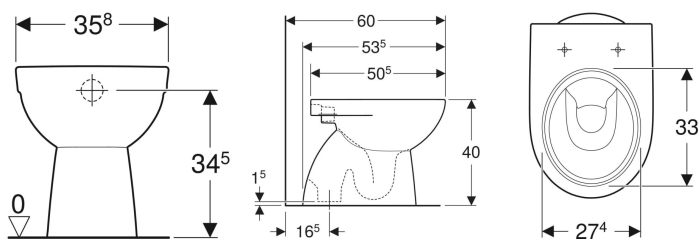

CREATO IL 12/11/2020

SANITARI PAV. SELNOVA

**KNOW
HOW**
INSTALLED

Indice

Vaso a pavimento Geberit Selnova, scarico verticale, fissaggio nascosto	3
Vaso a pavimento Geberit Selnova, scarico orizzontale, fissaggio nascosto	4
Bidet a pavimento Geberit Selnova staccato dalla parete, fissaggio nascosto	5

Vaso a pavimento Geberit Selnova, scarico verticale, fissaggio nascosto

Figura di esempio

Proprietà

- A pavimento
- Staccato dalla parete
- Vaso a cacciata
- Fissaggio nascosto

- Con brida di risciacquo
- Scarico verticale

Dati tecnici

Materiale | Vetrochina

Materiale in dotazione

- Materiale di fissaggio

Da ordinare separatamente

- Sedile del vaso

No. art.	Colore / superficie	B	H	T	
500.956.00.7	Bianco / Lucido	35.8 cm	40 cm	53.5 cm	Nuovo

- Con brida di risciacquo
- Scarico orizzontale

Dati tecnici

Materiale | Vetrochina

Materiale in dotazione

- Materiale di fissaggio

Da ordinare separatamente

- Sedile del vaso

No. art.	Colore / superficie	B	H	T	
500.955.00.7	Bianco / Lucido	35.8 cm	40 cm	49 cm	Nuovo