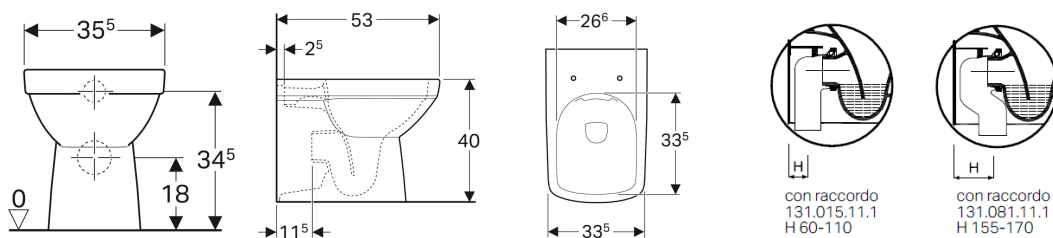

Proprietà

- A pavimento
- A filo parete
- Vaso a cacciata
- Rimfree

- Scarico orizzontale o verticale
- Fissaggio nascosto

Dati tecnici

Materiale | Vetrochina

Materiale in dotazione

- Materiale di fissaggio

Da ordinare separatamente

- Sedile del vaso

No. art.	Colore / superficie	B	H	T	
500.153.01.1	Bianco	35.5 cm	40 cm	53 cm	Nuovo

- Risciacquo tasto grande a 4,5 litri