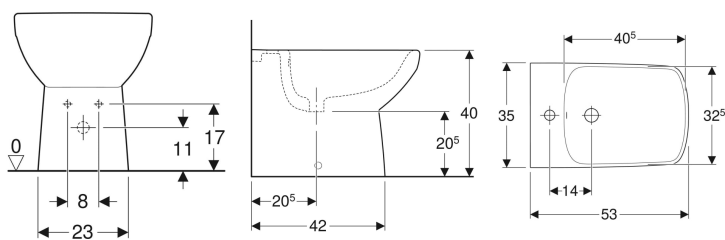

Proprietà

- A filo parete

- A pavimento
- Allacciamento idrico nascosto
- Fissaggio nascosto

Materiale in dotazione

- Materiale di fissaggio

Da ordinare separatamente

- Sifone curvo

No. art.	Colore / superficie	Troppo pieno	B	H	T	
500.483.01.7	Bianco	Visibile	35 cm	40 cm	53 cm	Nuovo